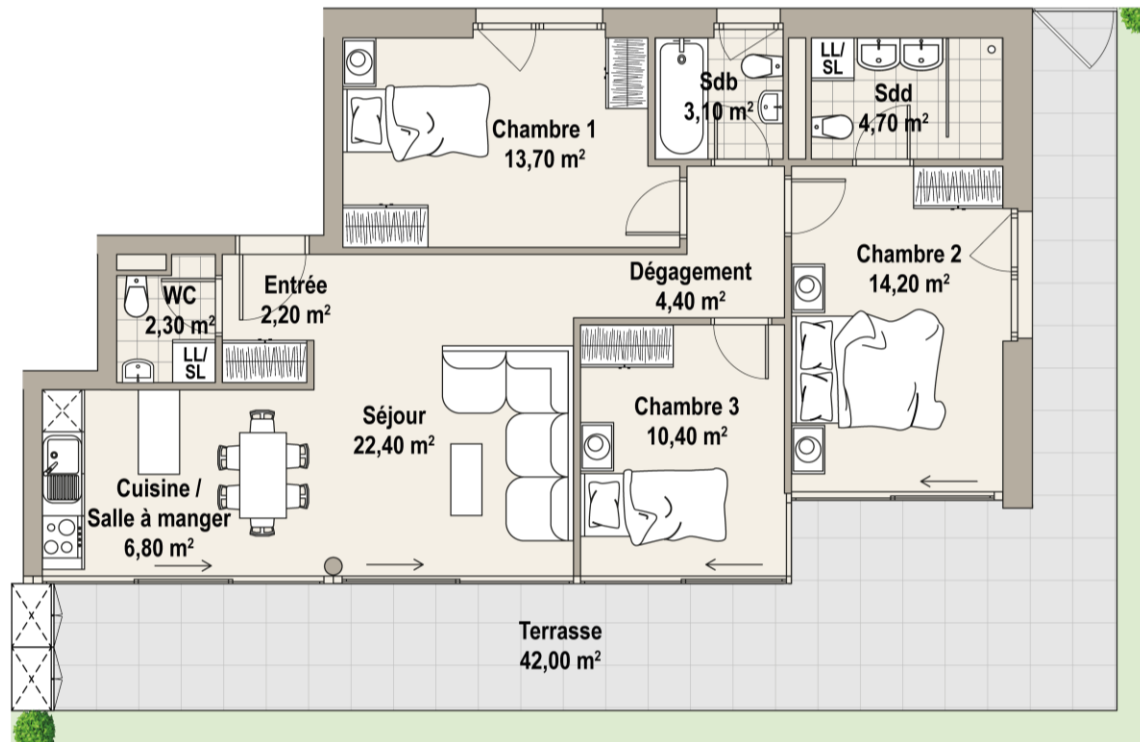

18 RIVIERA

LA TOUR-DE-PEILZ

naef | Projets neufs

REZ-DE-CHAUSSÉE

Lot 0.3
4.5 pièces

Surface PPE 139 m²
Surface terrasse 42 m²
Surface jardin 374 m²

*Mode standard de calcul des surfaces selon recommandations USPI Vaud.